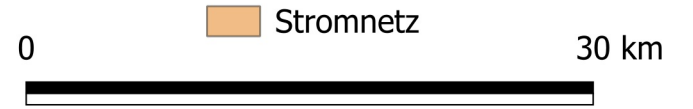

Netzkarte Strom

1:400.000

Gültig ab 01.01.2025

Weisweil

Ihringen

Gottenheim
Umkirch

Breisach am Rhein

St. Peter