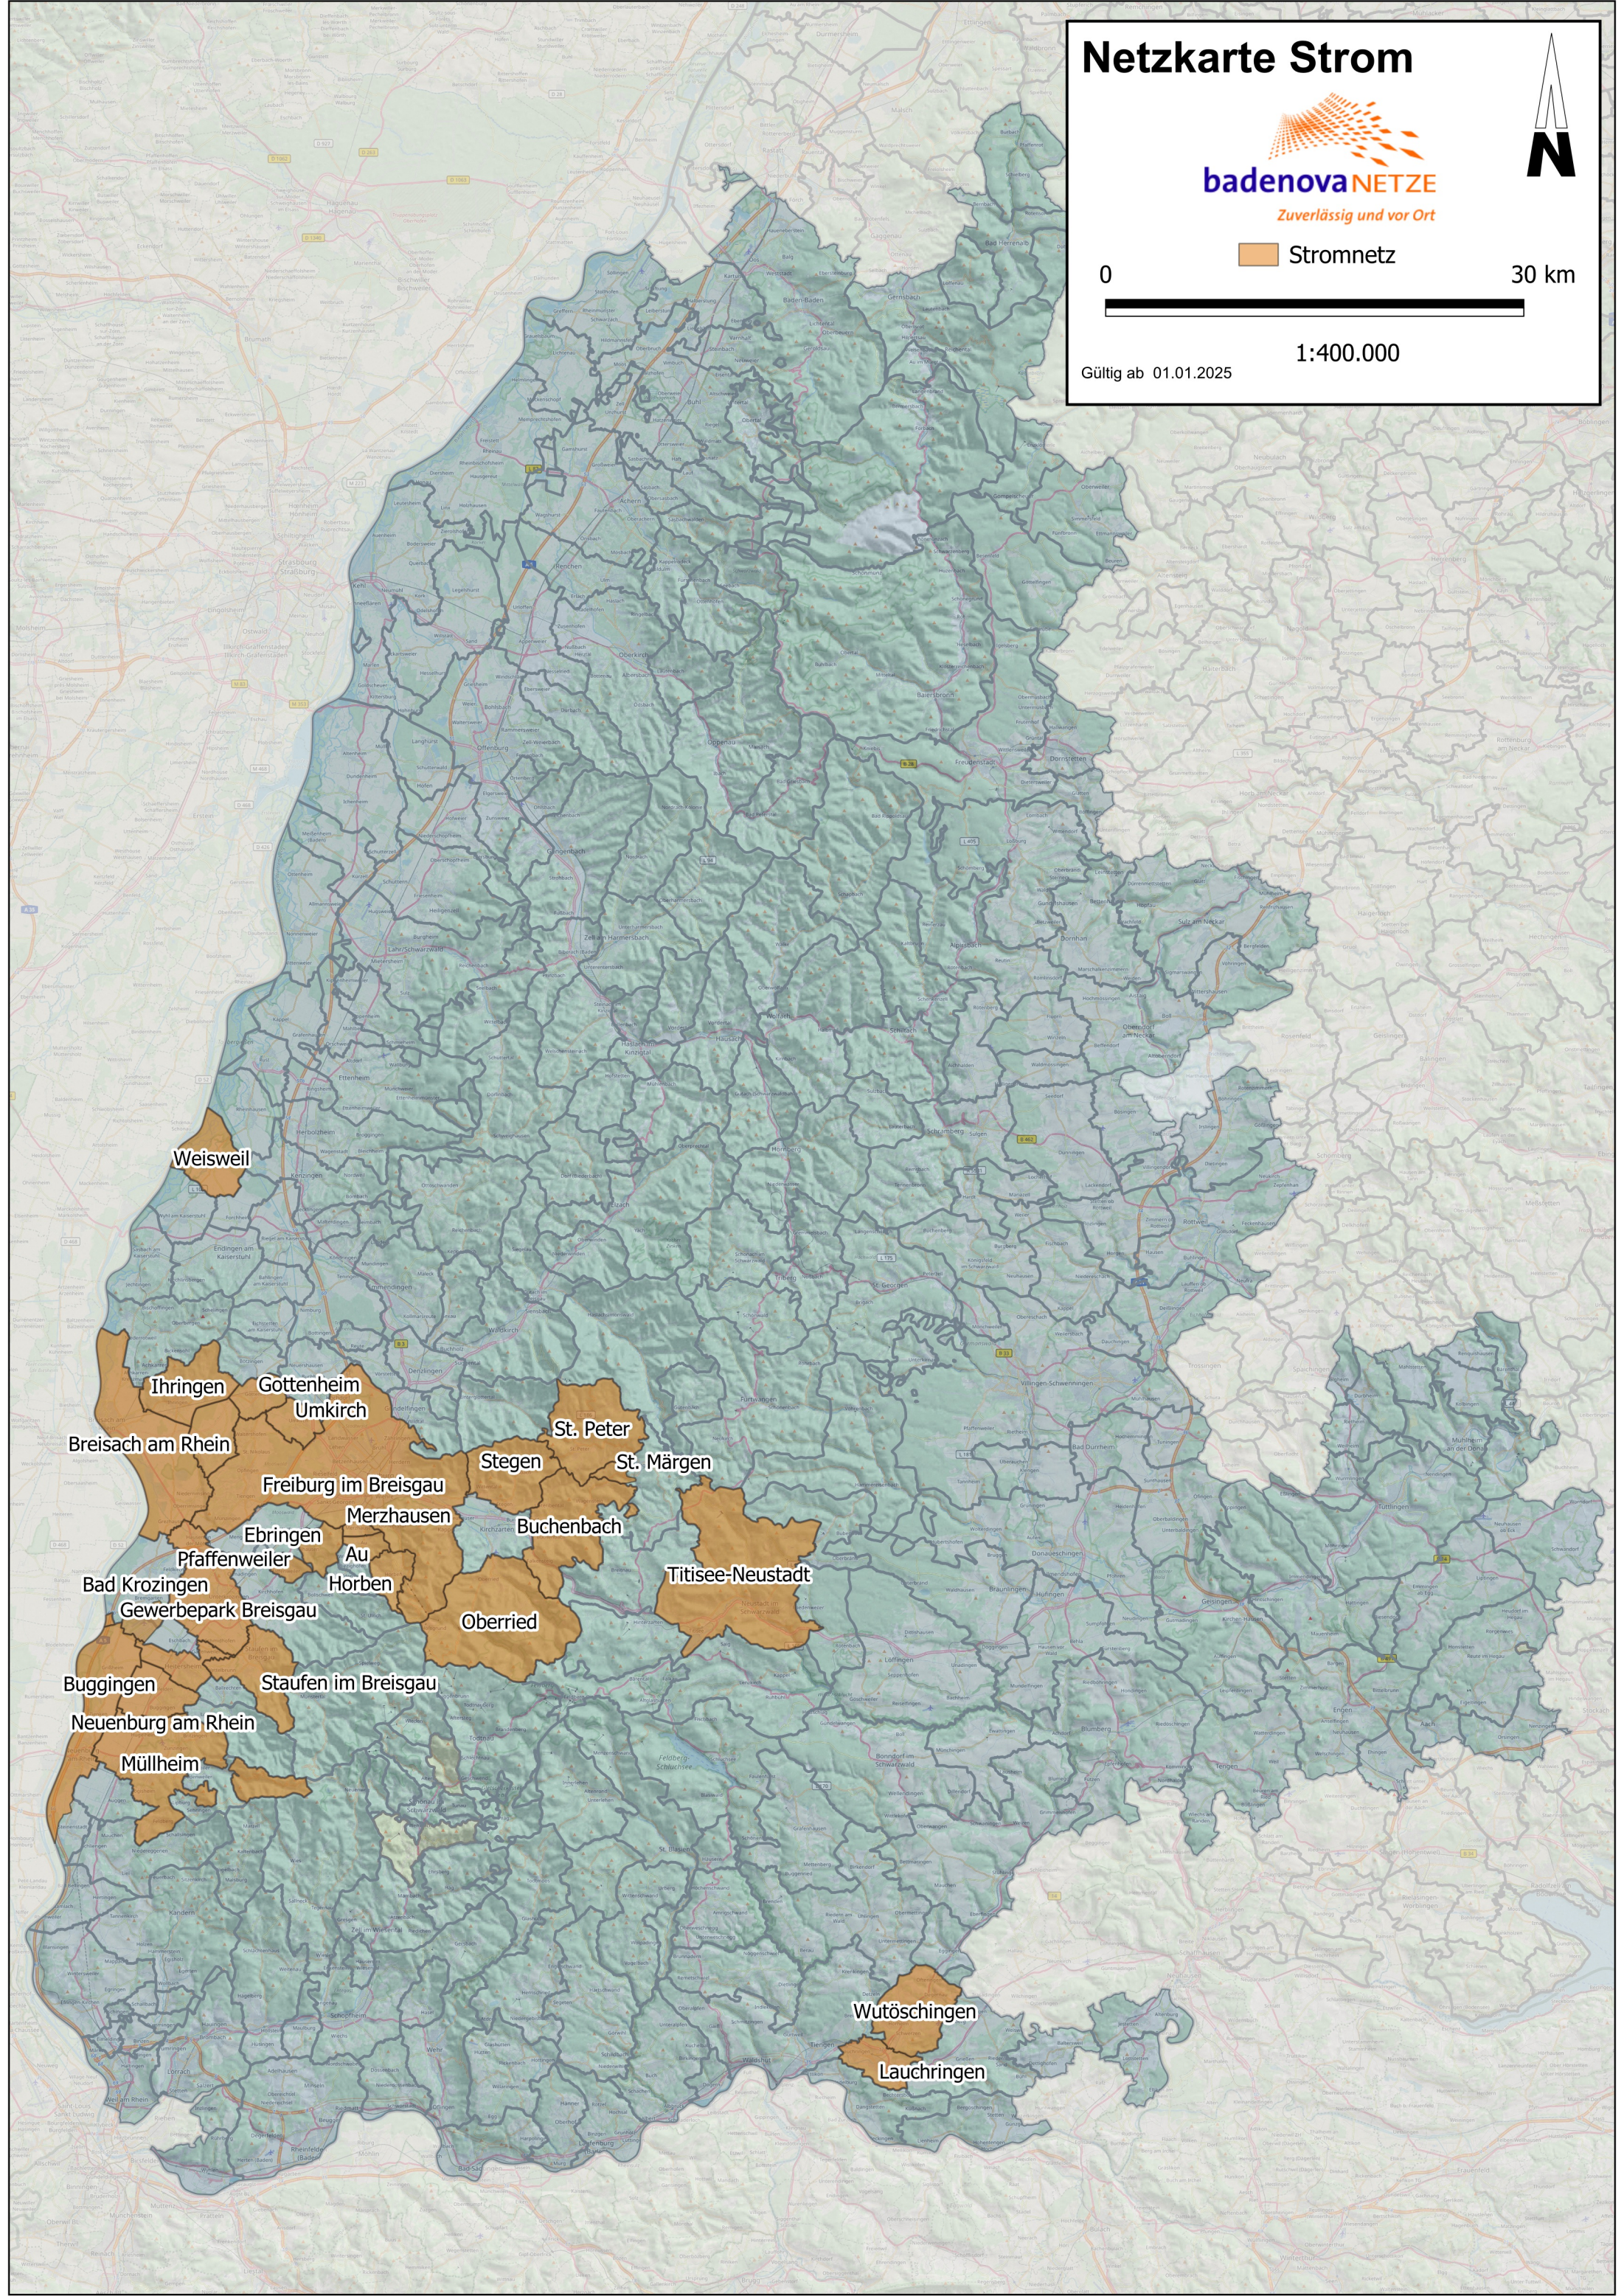

Netzkarte Strom

1:400.000

Gültig ab 01.01.2025

Weisweil

Ihringen

Gottenheim
Umkirch

Breisach am Rhein

St. Peter

St. Märgen

Freiburg im Breisgau

Stegen

Ebringen

Merzhausen

Buchenbach

Bad Krozingen

Gewerbepark Breisgau

Oberried

Titisee-Neustadt

Buggingen

Staufen im Breisgau

Neuenburg am Rhein

Müllheim

Wutöschingen

Lauchringen